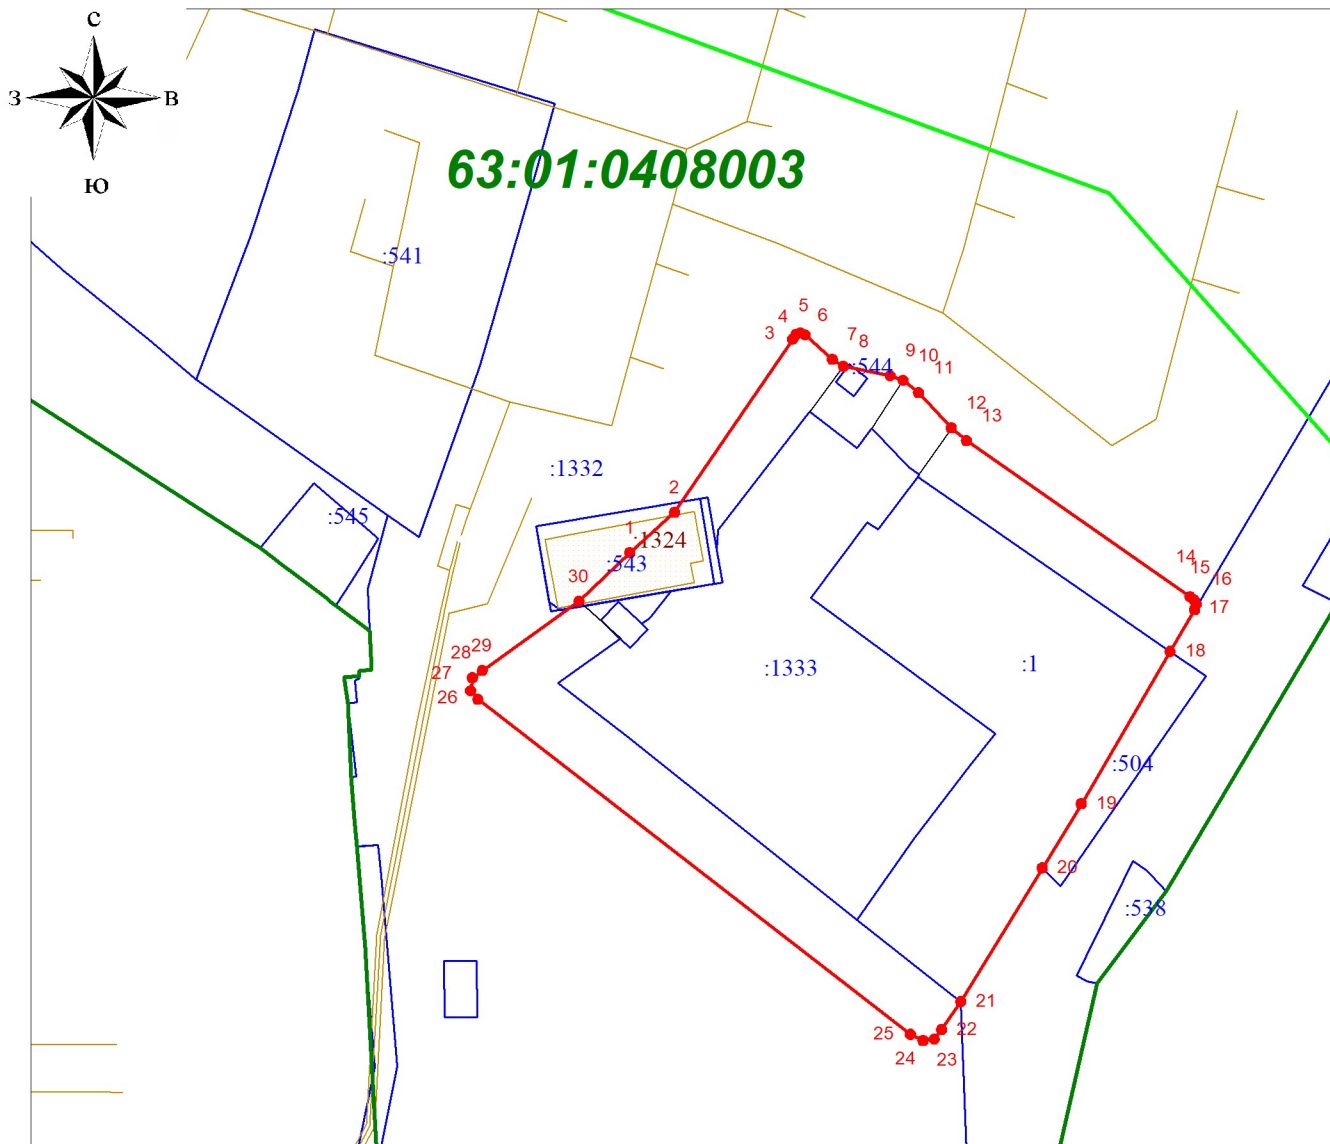

КАРТА (ПЛАН)

Санитарно-защитная зона для производственного объекта - производственной площадки Мукомольного цеха, расположенного по адресу:
Самарская обл., г. Самара, Куйбышевский р-н, п. Кирзавод, на земельных участках с К№63:01:0408003:1 и К№63:01:0408003:1333

Масштаб 1:2000

Условные обозначения

- Граница зоны с особыми условиями
- 1 - Обозначение характерной точки вновь образованной границы ЗОУИТ
- Граница сооружения, сведения о котором содержатся в ЕГРН
- 63:01:0408003 - Обозначение кадастрового квартала
- Границы земельных участков, сведения о которых содержатся в ЕГРН
- Граница расчетной санитарно-защитной зоны производственного объекта